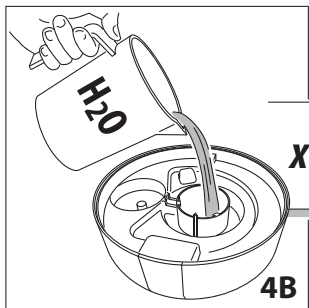

Register Now 
www.delonghi.com/register

De'Longhi Appliances via Seitz, 47 31100 Treviso Italia www.delonghi.com

5713410131_00_0418

UHX17

DeLonghi

(LxHxD): 207x307x207 mm

 1.1 kg

 1.6 L max