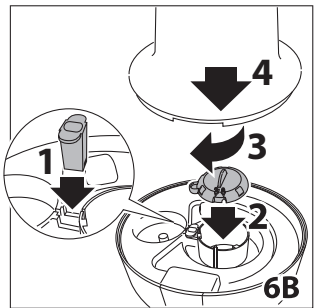

Register Now 
www.delonghi.com/register

De'Longhi Appliances via Seitz, 47 31100 Treviso Italia www.delonghi.com

5713410131_00_0418

UHX17

DeLonghi

(LxHxD): 207x307x207 mm

 1.1 kg

 1.6 L max