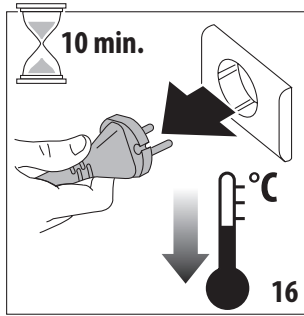

Register Now 
www.delonghi.com/register

De'Longhi Appliances via Seitz, 47 31100 Treviso Italia www.delonghi.com

5713410131_00_0418

UHX17

DeLonghi

(LxHxD): 207x307x207 mm

 1.1 kg

 1.6 L max