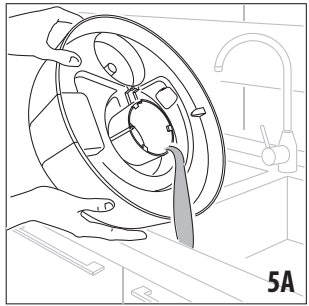

Register Now 
www.delonghi.com/register

De'Longhi Appliances via Seitz, 47 31100 Treviso Italia www.delonghi.com

5713410131_00_0418

UHX17

DeLonghi

(LxHxD): 207x307x207 mm

 1.1 kg

 1.6 L max