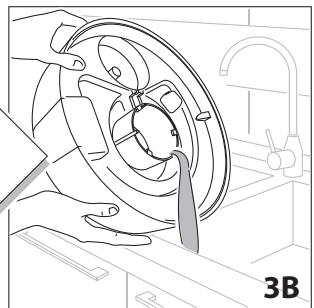

Register Now 
www.delonghi.com/register

De'Longhi Appliances via Seitz, 47 31100 Treviso Italia www.delonghi.com

5713410131_00_0418

UHX17

DeLonghi

(LxHxD): 207x307x207 mm

 1.1 kg

 1.6 L max