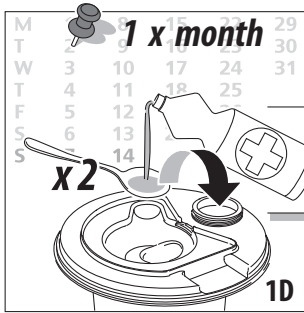

Register Now 
www.delonghi.com/register

De'Longhi Appliances via Seitz, 47 31100 Treviso Italia www.delonghi.com

5713410131_00_0418

UHX17

DeLonghi

(LxHxD): 207x307x207 mm

 1.1 kg

 1.6 L max