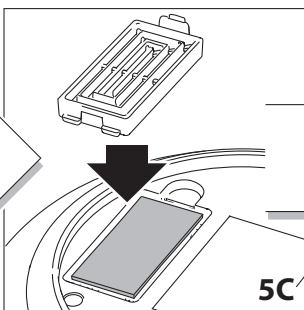

Register Now 
www.delonghi.com/register

De'Longhi Appliances via Seitz, 47 31100 Treviso Italia www.delonghi.com

5713410131_00_0418

UHX17

DeLonghi

(LxHxD): 207x307x207 mm

 1.1 kg

 1.6 L max