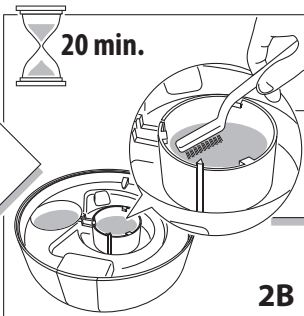

Register Now 
www.delonghi.com/register

De'Longhi Appliances via Seitz, 47 31100 Treviso Italia www.delonghi.com

5713410131_00_0418

UHX17

DeLonghi

(LxHxD): 207x307x207 mm

 1.1 kg

 1.6 L max