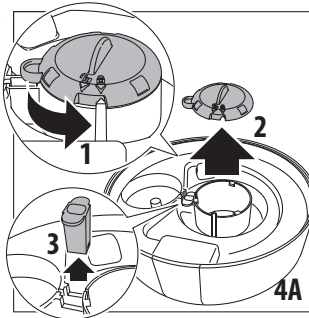

Register Now 
www.delonghi.com/register

De'Longhi Appliances via Seitz, 47 31100 Treviso Italia www.delonghi.com

5713410131_00_0418

UHX17

DeLonghi

(LxHxD): 207x307x207 mm

 1.1 kg

 1.6 L max