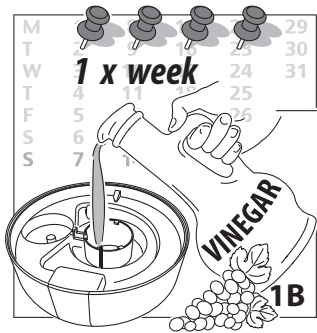

Register Now 
www.delonghi.com/register

De'Longhi Appliances via Seitz, 47 31100 Treviso Italia www.delonghi.com

5713410131_00_0418

UHX17

DeLonghi

(LxHxD): 207x307x207 mm

 1.1 kg

 1.6 L max