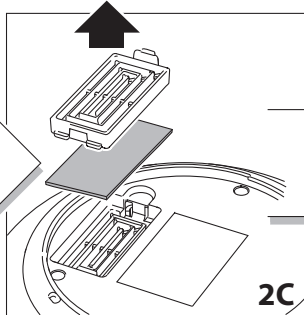

Register Now 
www.delonghi.com/register

De'Longhi Appliances via Seitz, 47 31100 Treviso Italia www.delonghi.com

5713410131_00_0418

UHX17

DeLonghi

(LxHxD): 207x307x207 mm

 1.1 kg

 1.6 L max