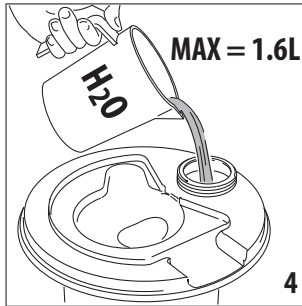

Register Now 
www.delonghi.com/register

De'Longhi Appliances via Seitz, 47 31100 Treviso Italia www.delonghi.com

5713410131_00_0418

UHX17

DeLonghi

(LxHxD): 207x307x207 mm

 1.1 kg

 1.6 L max