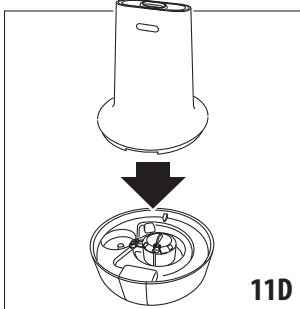

Register Now 
www.delonghi.com/register

De'Longhi Appliances via Seitz, 47 31100 Treviso Italia www.delonghi.com

5713410131_00_0418

UHX17

DeLonghi

(LxHxD): 207x307x207 mm

 1.1 kg

 1.6 L max