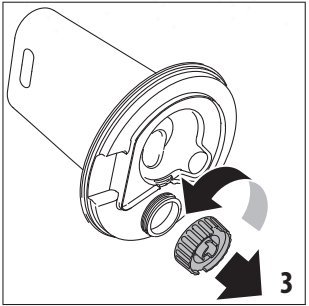

Register Now 
www.delonghi.com/register

De'Longhi Appliances via Seitz, 47 31100 Treviso Italia www.delonghi.com

5713410131_00_0418

UHX17

DeLonghi

(LxHxD): 207x307x207 mm

 1.1 kg

 1.6 L max