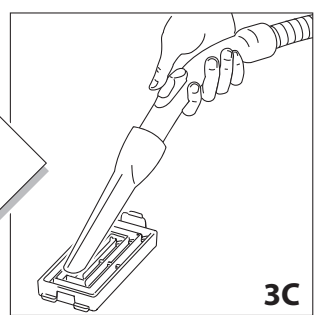

Register Now 
www.delonghi.com/register

De'Longhi Appliances via Seitz, 47 31100 Treviso Italia www.delonghi.com

5713410131_00_0418

UHX17

DeLonghi

(LxHxD): 207x307x207 mm

 1.1 kg

 1.6 L max