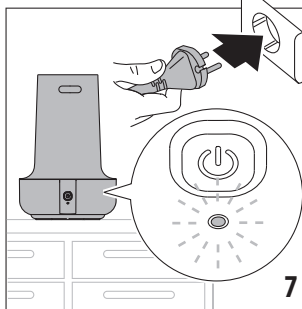

Register Now 
www.delonghi.com/register

De'Longhi Appliances via Seitz, 47 31100 Treviso Italia www.delonghi.com

5713410131_00_0418

UHX17

DeLonghi

(LxHxD): 207x307x207 mm

 1.1 kg

 1.6 L max