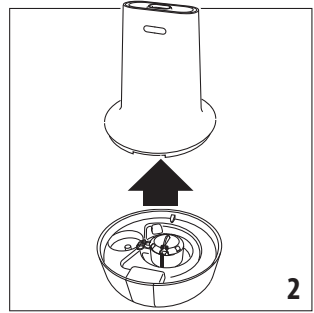

Register Now 
www.delonghi.com/register

De'Longhi Appliances via Seitz, 47 31100 Treviso Italia www.delonghi.com

5713410131_00_0418

UHX17

DeLonghi

(LxHxD): 207x307x207 mm

 1.1 kg

 1.6 L max