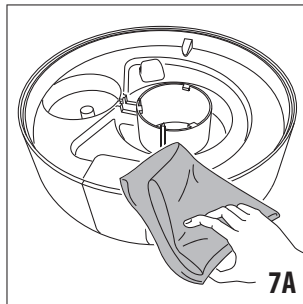

Register Now 
www.delonghi.com/register

De'Longhi Appliances via Seitz, 47 31100 Treviso Italia www.delonghi.com

5713410131_00_0418

UHX17

DeLonghi

(LxHxD): 207x307x207 mm

 1.1 kg

 1.6 L max