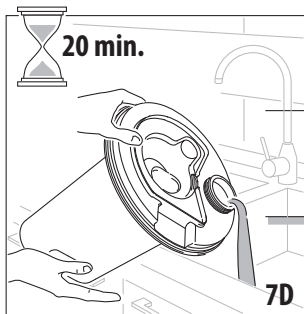

Register Now 
www.delonghi.com/register

De'Longhi Appliances via Seitz, 47 31100 Treviso Italia www.delonghi.com

5713410131_00_0418

UHX17

DeLonghi

(LxHxD): 207x307x207 mm

 1.1 kg

 1.6 L max