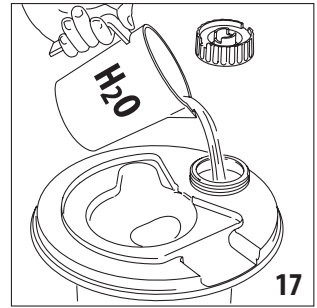

Register Now 
www.delonghi.com/register

De'Longhi Appliances via Seitz, 47 31100 Treviso Italia www.delonghi.com

5713410131_00_0418

UHX17

DeLonghi

(LxHxD): 207x307x207 mm

 1.1 kg

 1.6 L max