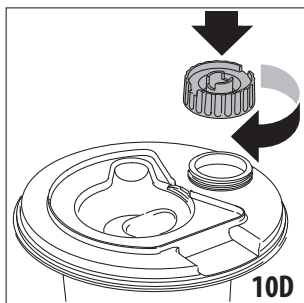

Register Now 
www.delonghi.com/register

De'Longhi Appliances via Seitz, 47 31100 Treviso Italia www.delonghi.com

5713410131_00_0418

UHX17

DeLonghi

(LxHxD): 207x307x207 mm

 1.1 kg

 1.6 L max