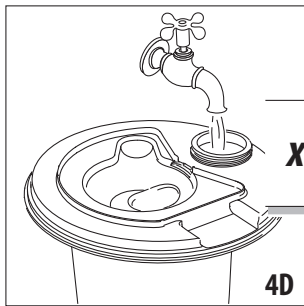

Register Now 
www.delonghi.com/register

De'Longhi Appliances via Seitz, 47 31100 Treviso Italia www.delonghi.com

5713410131_00_0418

UHX17

DeLonghi

(LxHxD): 207x307x207 mm

 1.1 kg

 1.6 L max