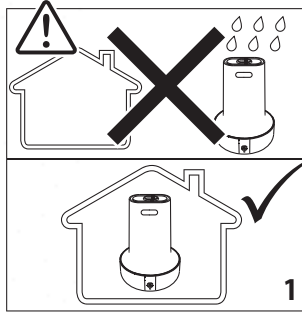

Register Now 
www.delonghi.com/register

De'Longhi Appliances via Seitz, 47 31100 Treviso Italia www.delonghi.com

5713410131_00_0418

UHX17

DeLonghi

(LxHxD): 207x307x207 mm

 1.1 kg

 1.6 L max