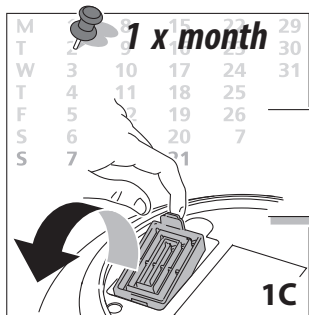

Register Now 
www.delonghi.com/register

De'Longhi Appliances via Seitz, 47 31100 Treviso Italia www.delonghi.com

5713410131_00_0418

UHX17

DeLonghi

(LxHxD): 207x307x207 mm

 1.1 kg

 1.6 L max