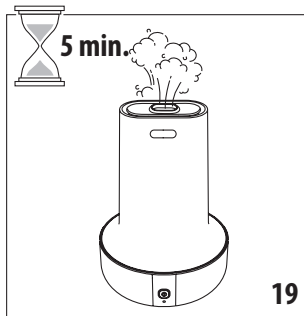

Register Now 
www.delonghi.com/register

De'Longhi Appliances via Seitz, 47 31100 Treviso Italia www.delonghi.com

5713410131_00_0418

UHX17

DeLonghi

(LxHxD): 207x307x207 mm

 1.1 kg

 1.6 L max