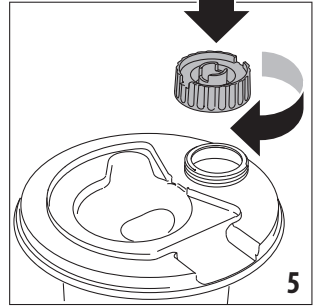

Register Now 
www.delonghi.com/register

De'Longhi Appliances via Seitz, 47 31100 Treviso Italia www.delonghi.com

5713410131_00_0418

UHX17

DeLonghi

(LxHxD): 207x307x207 mm

 1.1 kg

 1.6 L max