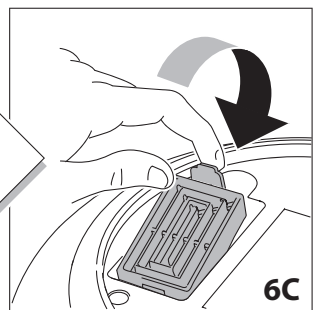

Register Now 
www.delonghi.com/register

De'Longhi Appliances via Seitz, 47 31100 Treviso Italia www.delonghi.com

5713410131_00_0418

UHX17

DeLonghi

(LxHxD): 207x307x207 mm

 1.1 kg

 1.6 L max