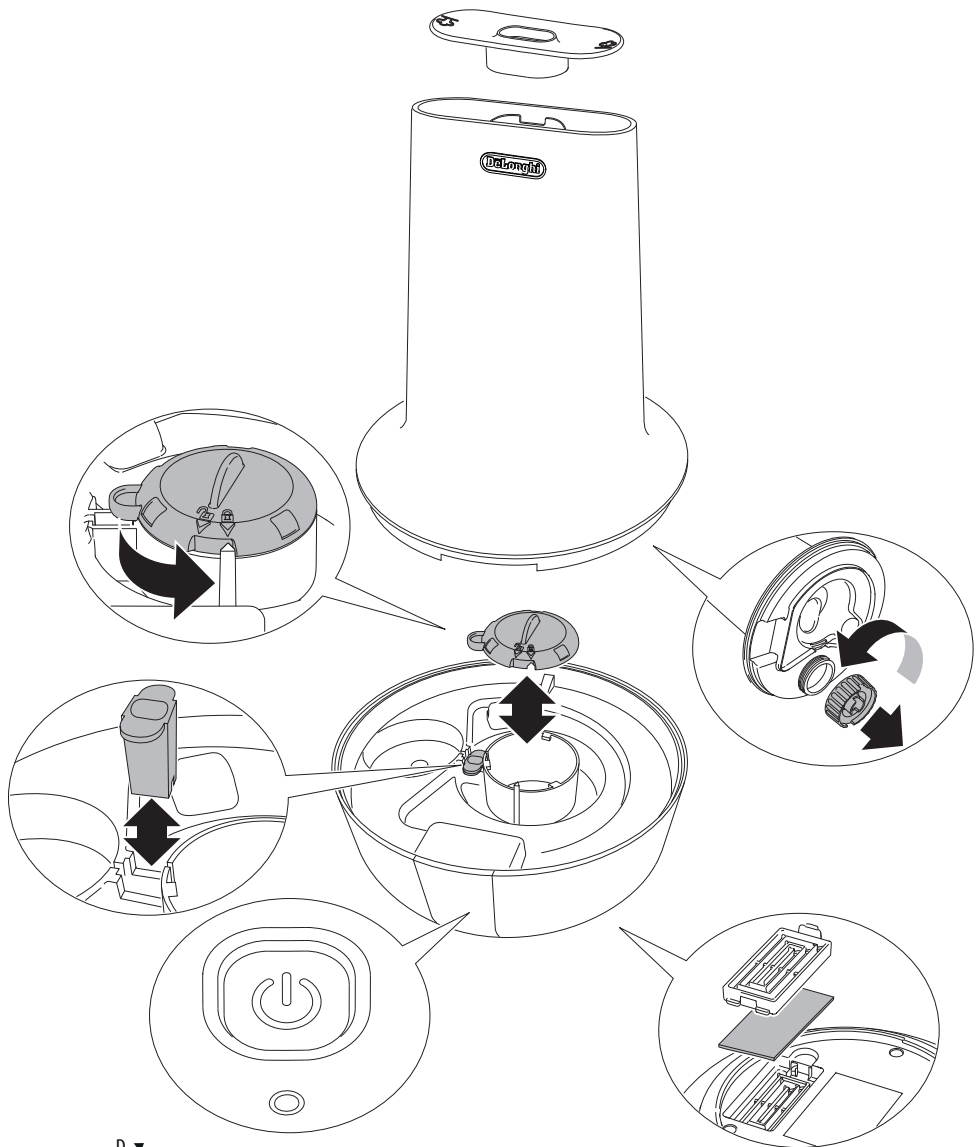

Register Now 
www.delonghi.com/register

De'Longhi Appliances via Seitz, 47 31100 Treviso Italia www.delonghi.com

5713410131_00_0418

UHX17

DeLonghi

(LxHxD): 207x307x207 mm

 1.1 kg

 1.6 L max