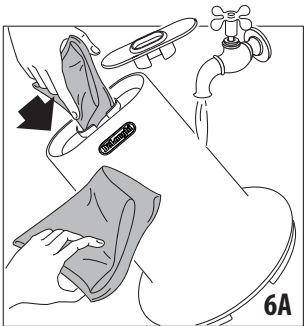

Register Now 
www.delonghi.com/register

De'Longhi Appliances via Seitz, 47 31100 Treviso Italia www.delonghi.com

5713410131_00_0418

UHX17

DeLonghi

(LxHxD): 207x307x207 mm

 1.1 kg

 1.6 L max