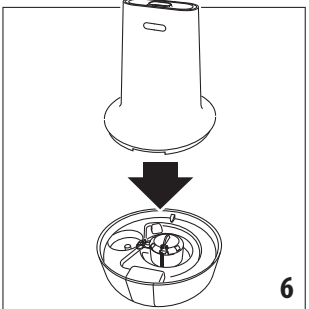

Register Now 
www.delonghi.com/register

De'Longhi Appliances via Seitz, 47 31100 Treviso Italia www.delonghi.com

5713410131_00_0418

UHX17

DeLonghi

(LxHxD): 207x307x207 mm

 1.1 kg

 1.6 L max