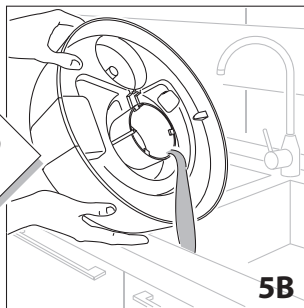

Register Now 
www.delonghi.com/register

De'Longhi Appliances via Seitz, 47 31100 Treviso Italia www.delonghi.com

5713410131_00_0418

UHX17

DeLonghi

(LxHxD): 207x307x207 mm

 1.1 kg

 1.6 L max