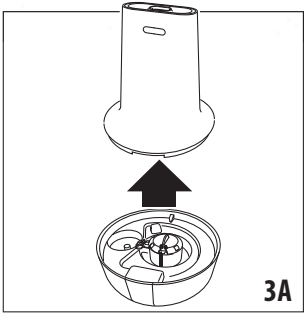

Register Now 
www.delonghi.com/register

De'Longhi Appliances via Seitz, 47 31100 Treviso Italia www.delonghi.com

5713410131_00_0418

UHX17

DeLonghi

(LxHxD): 207x307x207 mm

 1.1 kg

 1.6 L max