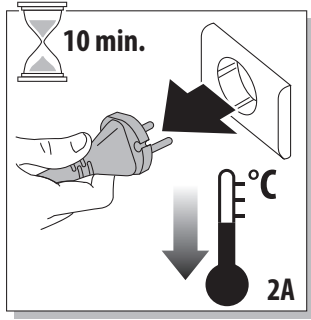

Register Now 
www.delonghi.com/register

De'Longhi Appliances via Seitz, 47 31100 Treviso Italia www.delonghi.com

5713410131_00_0418

UHX17

DeLonghi

(LxHxD): 207x307x207 mm

 1.1 kg

 1.6 L max