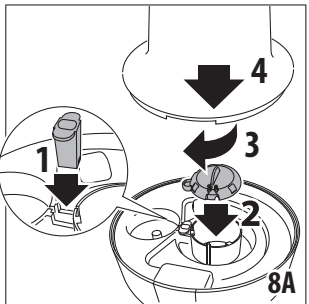

Register Now 
www.delonghi.com/register

De'Longhi Appliances via Seitz, 47 31100 Treviso Italia www.delonghi.com

5713410131_00_0418

UHX17

DeLonghi

(LxHxD): 207x307x207 mm

 1.1 kg

 1.6 L max